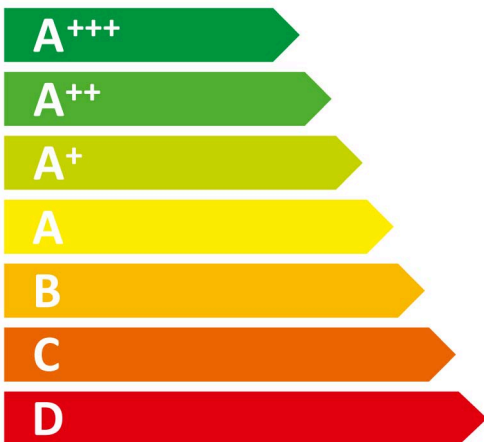

A+++

ENERGIA · ЕНЕРГИЯ · ΕΝΕΡΓΕΙΑ
ENERGIJA · ENERGY · ENERGIE
ENERGI

193

kWh/annum

195
min/cycle*

9,0
kg

61
dB

ABCDEFG